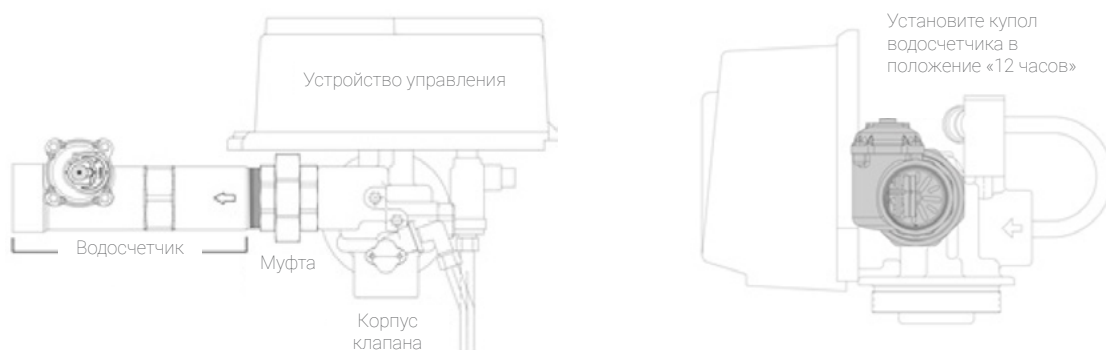

ЭЛЕКТРОМЕХАНИЧЕСКОЕ УПРАВЛЕНИЕ

- Управляющие клапаны, оборудованные электромеханическим управлением И ПОДХОДЯЩИЕ для использования с водосчетчиком SS, оснащаются муфтой SS, механической кабельной системой и направляющей для кабеля.
- Муфта SS НЕОБХОДИМА, если водосчетчик SS используется с электромеханическим управлением. Расположение муфты SS по отношению к управляющему клапану и водосчетчику SS является критичным для нормальной работы устройства. Установите муфту SS между выходом управляющего клапана и входом водосчетчика. Муфта SS обязательна к использованию и не должна заменяться на другие, так как она обеспечивает правильное расположение купола водосчетчика по отношению к управляющему клапану и позволяет скорректировать положение купола водосчетчика для правильной работы. Правильная установка муфты SS и водосчетчика SS показана на рисунке.

СРАВНЕНИЕ РАЗМЕРОВ ВОДОСЧЕТЧИКА

Модификации труб, необходимые для обновления водосчетчиков

Водосчетчик Размер трубы	Латунный водосчетчик Общая длина ММ	Водосчетчик из нержавеющей стали				Муфта / Артикул
		Без муфты		С муфтой		
		Общая длина ММ	Разница ММ	Общая длина ММ	Разница ММ	
1"	269,2	205,7	-63,5	254,0	-15,2	44023
1,5"	289,6	218,4	-71,1	281,9	-7,6	44025
2"	287,0	259,1	-27,9	327,7	40,6	44027
3"	523,2	304,8	-218,4	Н/П	Н/П	не требуется

Правильная установка муфты SS и водосчетчика SS